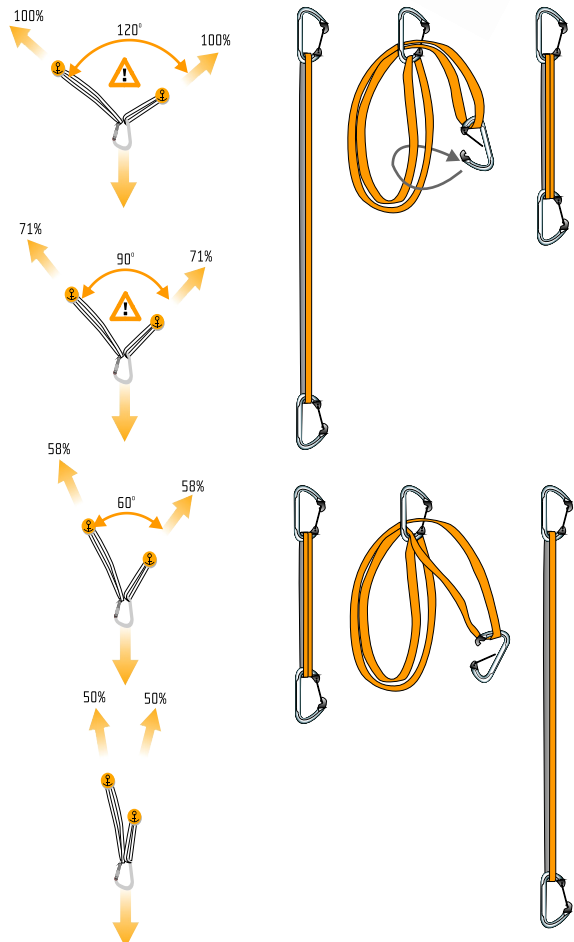

Sling 16mm

C2075

Sling recommended for mountaineering, trad climbing and all climbing activities at height.

CE 1019
EN 566

Reading and understanding instruction for use are required to use this product!
Bez důkladného pročtení a pochopení návodu k použití nepoužívejte tento výrobek

Material
Materiál  PAD

Weight
Váha  48 g/60cm
1,7oz/24in

Strength
Pevnost  22 kN

Length
Délka  60,80,120,150cm
24,32,48,60in

For better gear management the lengths distinguished by colour:

[cm]	[In]
60	24
80	32
120	48
150	59