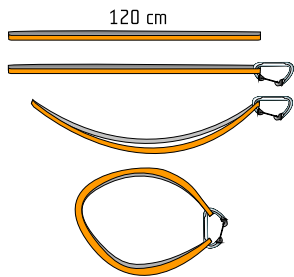

Sling 16mm

C2075

Sling recommended for mountaineering, trad climbing and all climbing activities at height.

CE 1019
EN 566

Reading and understanding instruction for use are required to use this product!
Bez důkladného pročtení a pochopení návodu k použití nepoužívejte tento výrobek

Material
Materiál  PAD

Weight
Váha  48 g/60cm
1,7oz/24in

Strength
Pevnost  22 kN

Length
Délka  60,80,120,150cm
24,32,48,60in

For better gear management the lengths distinguished by colour:

[cm]	[In]
60	24
80	32
120	48
150	59