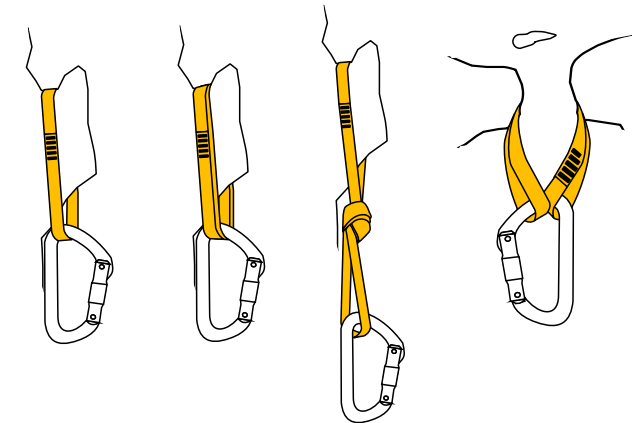

Sling 16mm

C2075

Sling recommended for mountaineering, trad climbing and all climbing activities at height.

CE 1019
EN 566

Reading and understanding instruction for use are required to use this product!
Bez důkladného pročtení a pochopení návodu k použití nepoužívejte tento výrobek

Material
Materiál  PAD

Weight
Váha  48 g/60cm
1,7oz/24in

Strength
Pevnost  22 kN

Length
Délka  60,80,120,150cm
24,32,48,60in

For better gear management the lengths distinguished by colour:

[cm]	[In]
60	24
80	32
120	48
150	59