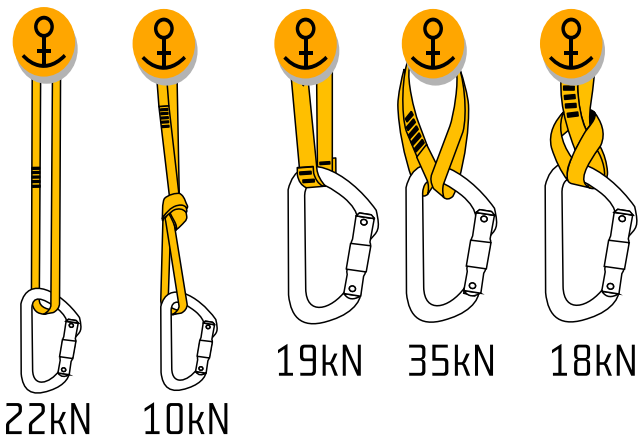

Sling 16mm

C2075

Sling recommended for mountaineering, trad climbing and all climbing activities at height.

CE 1019
EN 566

Reading and understanding instruction for use are required to use this product!
Bez důkladného pročtení a pochopení návodu k použití nepoužívejte tento výrobek

Material
Materiál  PAD

Weight
Váha  48 g/60cm
1,7oz/24in

Strength
Pevnost  22 kN

Length
Délka  60,80,120,150cm
24,32,48,60in

For better gear management the lengths distinguished by colour:

[cm]	[In]
60	24
80	32
120	48
150	59