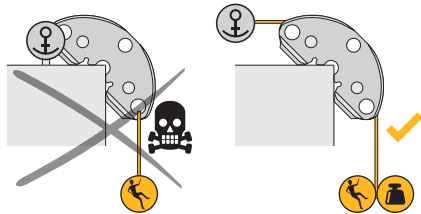

rope protector

EDGE ROLLER PRO

USE | POUŽITÍ

- EN Only for textile ropes!
- CZ Pouze pro textilní lana!
- DE Nur Textilfaserseilen!
- FR Uniquement pour cordes textiles!
- ES Sólo para cuerdas textiles!

This equipment is not PPE (personal protective equipment) or anchor and shall not be used as a part of fall arrest system. Nejedná se o OOP (osobní ochranný prostředek) ani kotevni bod a nesmí být použit jako součást systému zachycení pádu.

washing
praní

drying
sušení

beware
of chemicals
chráňte před
chemikáliemi

POSSIBLE WORKING POSITIONS | MOŽNÉ PRACOVNÍ POZICE

- EN Reading and understanding instruction for use are required to use this product.
- CZ Bez důkladného pročtení a pochopení návodu k použití nepoužívejte tento výrobek.
- DE Das Lesen und Verstehen der Bedienungsanweisung ist Voraussetzung für die Nutzung des Produkts.
- FR Sans avoir lu attentivement ce mode d'emploi, n'utilisez pas ce produit.
- ES Es necesario leer y comprender las instrucciones de uso de este producto.