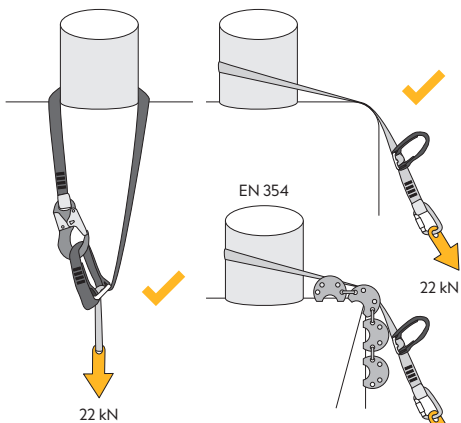

EN 795/B

EN 354