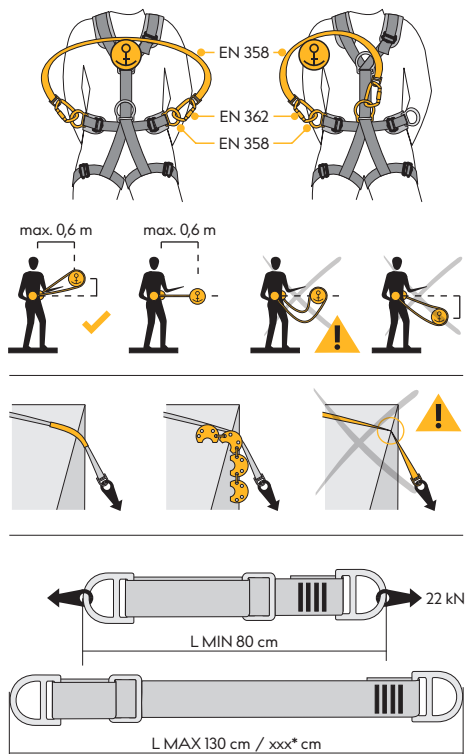

www.singingrock.com

singingrock.page

singingrock_official

EN 354

EN 795B

EN 358

MRL = 150 kg

	TRACK PLUS		TRACK	
	min.	max.	min.	max.
L [cm]	80	130	80	xxx*
L [in]	31	51	31	xxx*
m [g]	350		350 + xxx*	
EN	EN 354, EN 795B, EN 358		EN 795B	