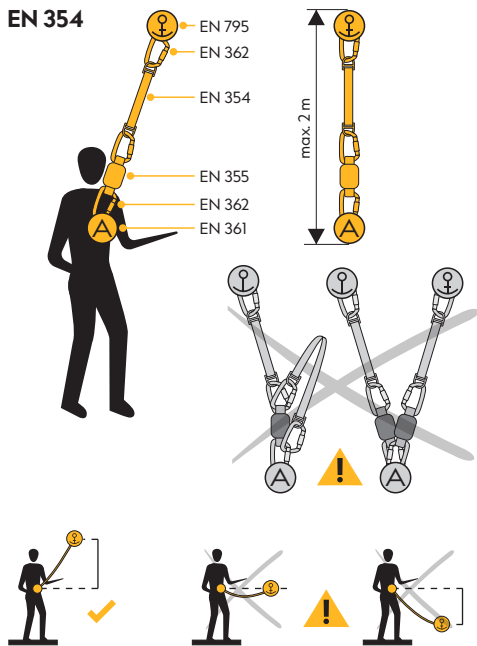

www.singingrock.com

singingrock.page

singingrock_official

EN 354

EN 795B

EN 358

MRL = 150 kg

	TRACK PLUS		TRACK	
	min.	max.	min.	max.
L [cm]	80	130	80	xxx*
L [in]	31	51	31	xxx*
m [g]	350		350 + xxx*	
EN	EN 354, EN 795B, EN 358		EN 795B	