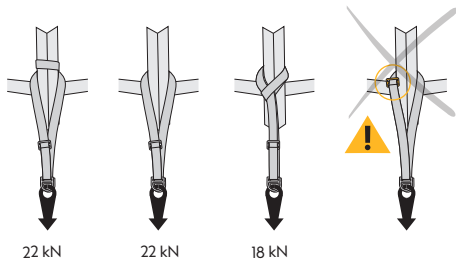

www.singingrock.com

singingrock.page

singingrock_official

EN 354

EN 795B

EN 358

MRL = 150 kg

	TRACK PLUS		TRACK	
	min.	max.	min.	max.
L [cm]	80	130	80	xxx*
L [in]	31	51	31	xxx*
m [g]	350		350 + xxx*	
EN	EN 354, EN 795B, EN 358		EN 795B	