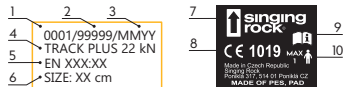

CE 1019

EN 354:2010

EN 795B:2012

EN 358:1999

MAX
1

singing
rock

TRACK
TRACK PLUS