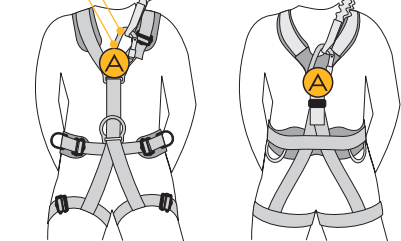

JOULE 70: A ≥ 75 cm

1. **MSD** – min. bezpečná vzdálenost
   – min. safety distance
   – mindestsicherheitsabstand
   – distance de sécurité
   – distancia mín. de seguridad