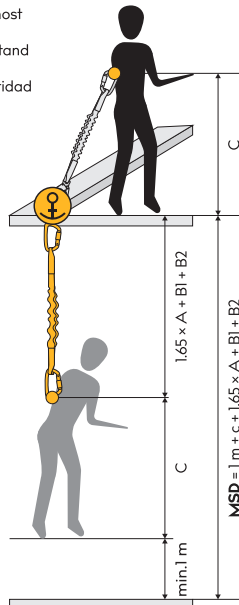

JOULE 70: A ≥ 75 cm

- MSD** – min. bezpečná vzdálenost
 – min. safety distance
 – mindestsicherheitsabstand
 – distance de sécurité
 – distancia mín. de seguridad

	SIZE	MSD
JOULE 70	70 cm	386 cm*

MSD = min. safety distance | min. bezpečná vzdálenost
 * (C = 150 cm; B1 = 10 cm; B2 = 10 cm)