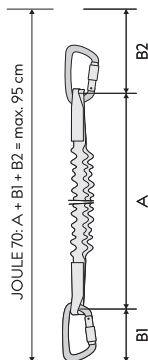

JOULE 70: A ≥ 75 cm

- MSD** – min. bezpečná vzdálenost
 – min. safety distance
 – mindestsicherheitsabstand
 – distance de sécurité
 – distancia mín. de seguridad

	SIZE	MSD
JOULE 70	70 cm	386 cm*

MSD = min. safety distance | min. bezpečná vzdálenost
 * (C = 150 cm; B1 = 10 cm; B2 = 10 cm)