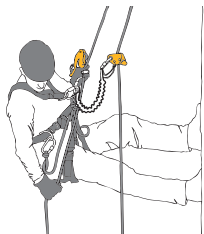

JOULE 70: A ≥ 75 cm

- MSD** – min. bezpečná vzdálenost
 – min. safety distance
 – mindestsicherheitsabstand
 – distance de sécurité
 – distancia mín. de seguridad

	SIZE	MSD
JOULE 70	70 cm	386 cm*

MSD = min. safety distance | min. bezpečná vzdálenost
 * (C = 150 cm; B1 = 10 cm; B2 = 10 cm)