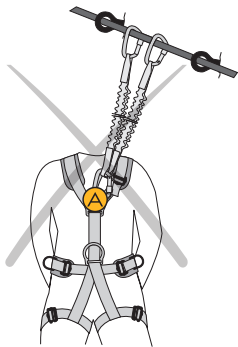

JOULE 70: A ≥ 75 cm

- MSD** – min. bezpečná vzdálenost
 – min. safety distance
 – mindestsicherheitsabstand
 – distance de sécurité
 – distancia mín. de seguridad

	SIZE	MSD
JOULE 70	70 cm	386 cm*

MSD = min. safety distance | min. bezpečná vzdálenost
 * (C = 150 cm; B1 = 10 cm; B2 = 10 cm)