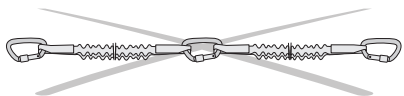

JOULE 70: A ≥ 75 cm

- MSD** – min. bezpečná vzdálenost
 – min. safety distance
 – mindestsicherheitsabstand
 – distance de sécurité
 – distancia mín. de seguridad

	SIZE	MSD
JOULE 70	70 cm	386 cm*

MSD = min. safety distance | min. bezpečná vzdálenost
 * (C = 150 cm; B1 = 10 cm; B2 = 10 cm)