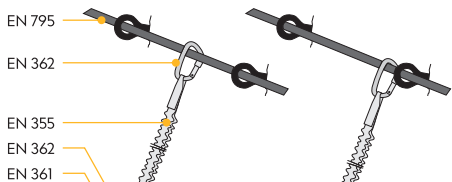

JOULE 70: A ≥ 75 cm

- MSD** – min. bezpečná vzdálenost
 – min. safety distance
 – mindestsicherheitsabstand
 – distance de sécurité
 – distancia mín. de seguridad

	SIZE	MSD
JOULE 70	70 cm	386 cm*

MSD = min. safety distance | min. bezpečná vzdálenost
 * (C = 150 cm; B1 = 10 cm; B2 = 10 cm)